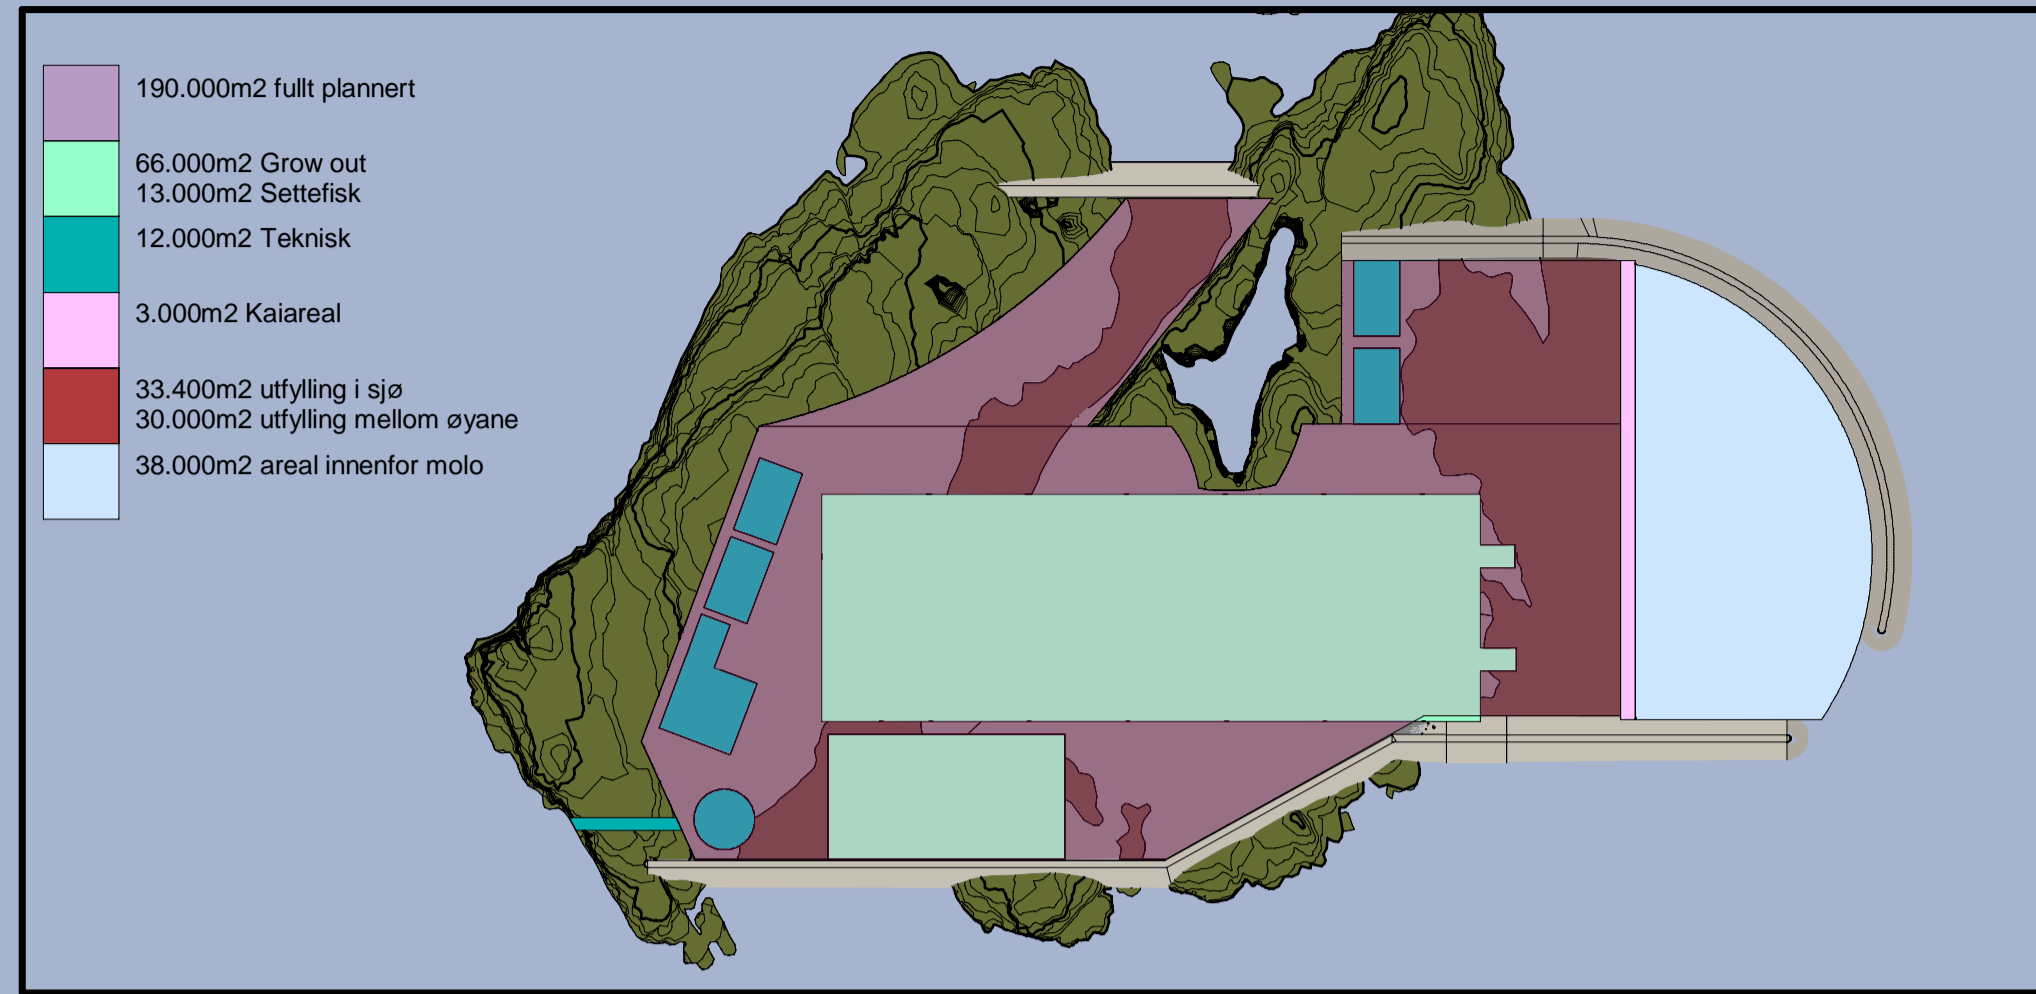

Gaia-Rossoya  
PRE-051- Områdeplan 1\_1500 Skisse

05.06.2023

Områdeplan-arealer  
1 : 5000